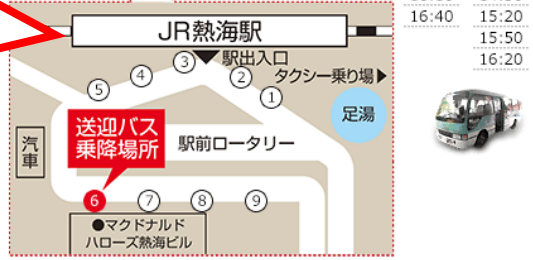

第36回 保育所会議

保育を学び・語り・行動する保育所会議に参加しよう

6月28日(土)

受付 12:00~

13:00 開会

講演 池添 素さん

「気になる子の保育と保護者とのかかわり」

基調報告 特別報告

分散会

18:30 終了予定

19:00 夕食交流会

6月29日(日)

9:00 実技研修 大河内康弘さん

11:00 全体集会

11:30 閉会予定

場所 ハートピア熱海

〒413-0002 静岡県熱海市伊豆山 717-18

TEL 0557-80-4050 FAX 0557-80-4053

一泊二食 13,000円

一泊夕食のみ・一泊朝食のみ 11,700円

熱海駅發送迎バス
12:00
12:30を
追加してもらいま
した。
ご利用ください。

電車でお越しのお客様

増便しました!

—送迎バス時刻—

熱海駅発	ホテル発
10:20	9:30
10:50	10:00
11:20	10:30
11:30	10:30
13:40	11:00
14:10	12:20
14:40	13:20
15:10	13:50
15:40	14:20
16:10	14:50
16:40	15:20
	15:50
	16:20