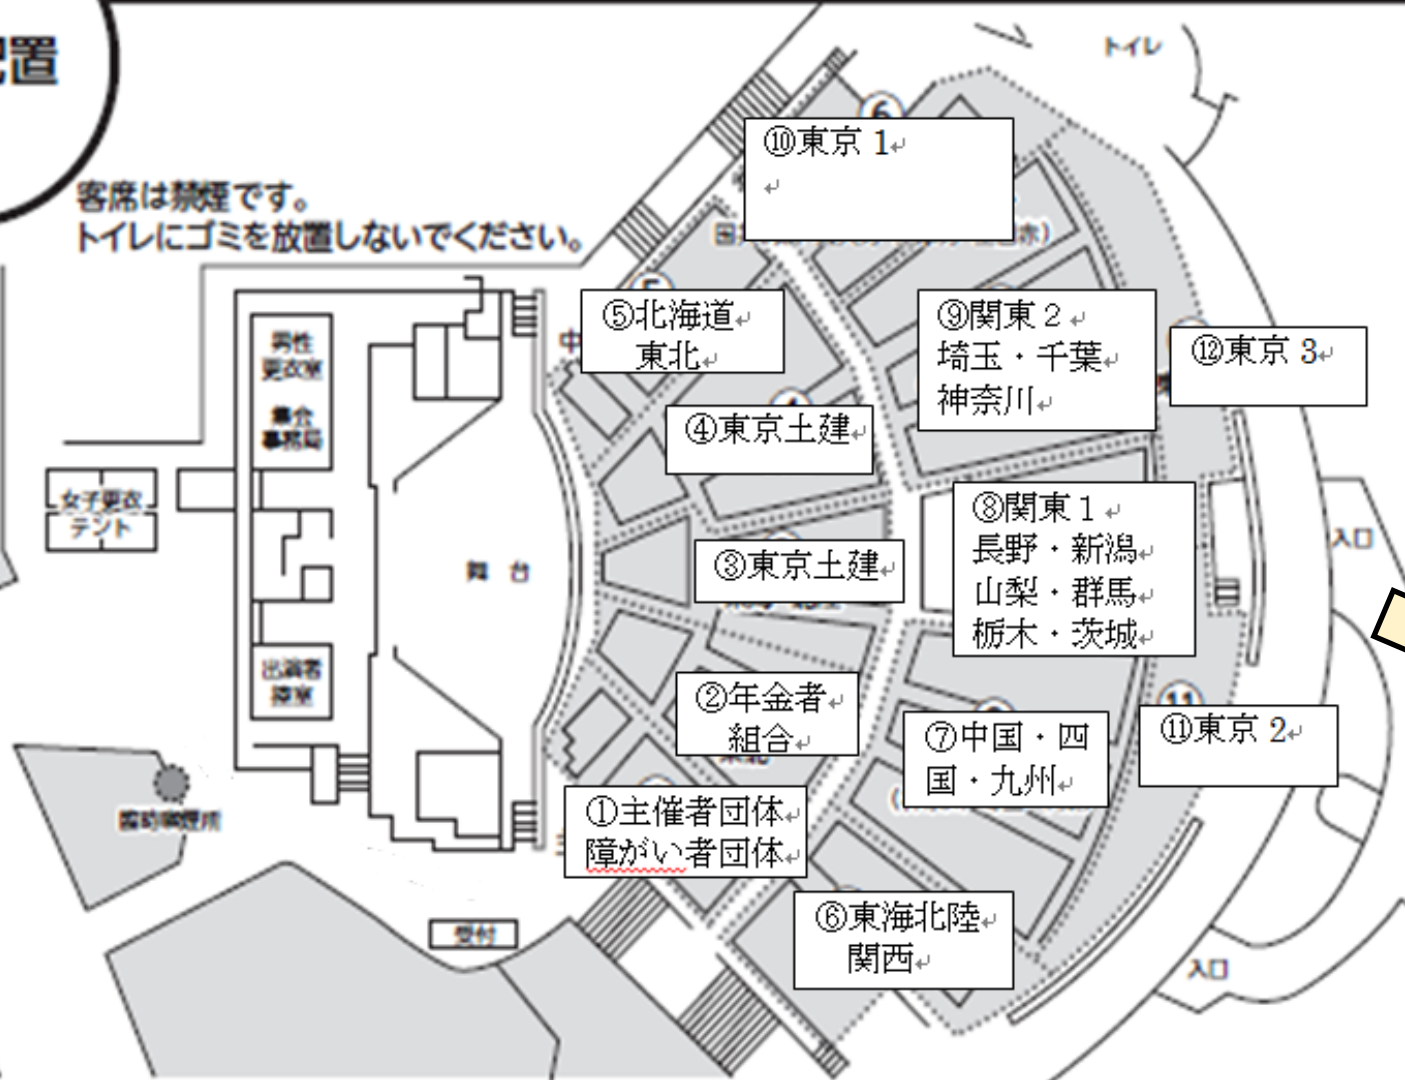

会場配置図概要 (パレードも①から順番にスタートします)

会場配置

客席は禁煙です。
トイレにゴミを放置しないでください。

【厚労省包囲から
国会包囲へ移動】

- ①主催者団体
障がい者団体
- ②年金者組合
- ③東京土建
- ④東京土建
- ⑤全国組合
北海道
東北
- ⑥東海北陸
関西

【国会包囲へ移動】

- ⑩東京1
- ⑪東京2
- ⑫東京3
- ⑦中国・四国・九州
- ⑧関東1
- ⑨関東2