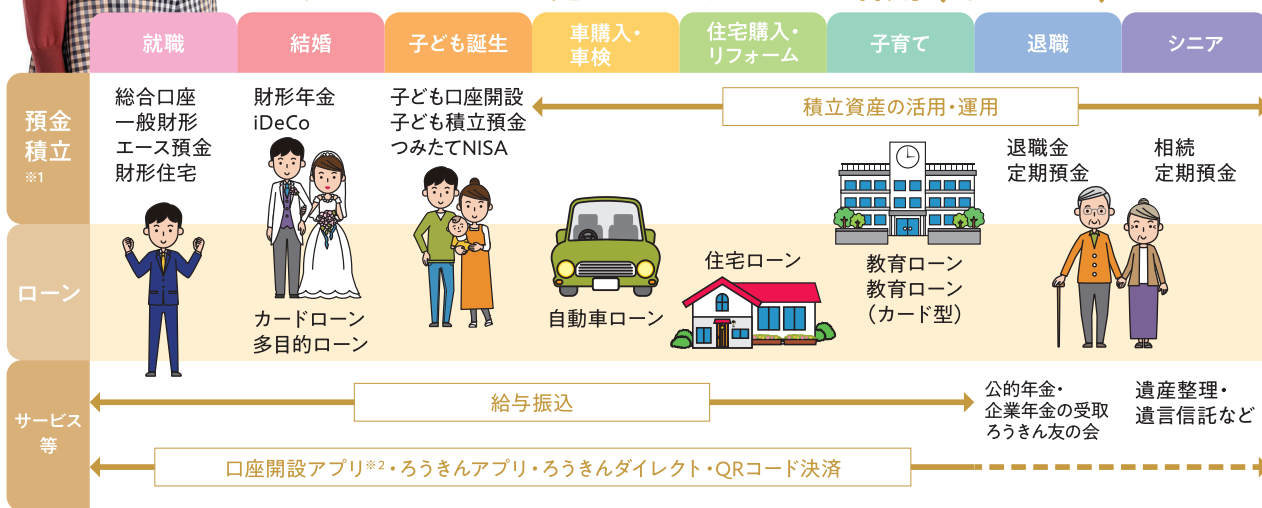

労働組合に入ると便利でおトクなろうきんが使えます!

ろうきんの商品とサービスのご案内

あなたの生活(いま)と
生涯設計(みらい)を応援してくれるよ。

ろうきんでは、それぞれのライフステージに応じた各種商品・サービスを用意しています。中でも財形貯蓄をはじめ積立型商品の人気が高いのが、ろうきんの特徴です。

ライフステージに応じたろうきんの活用(イメージ)

お金に関するセミナーやご相談でマネープランを生涯にわたりサポート